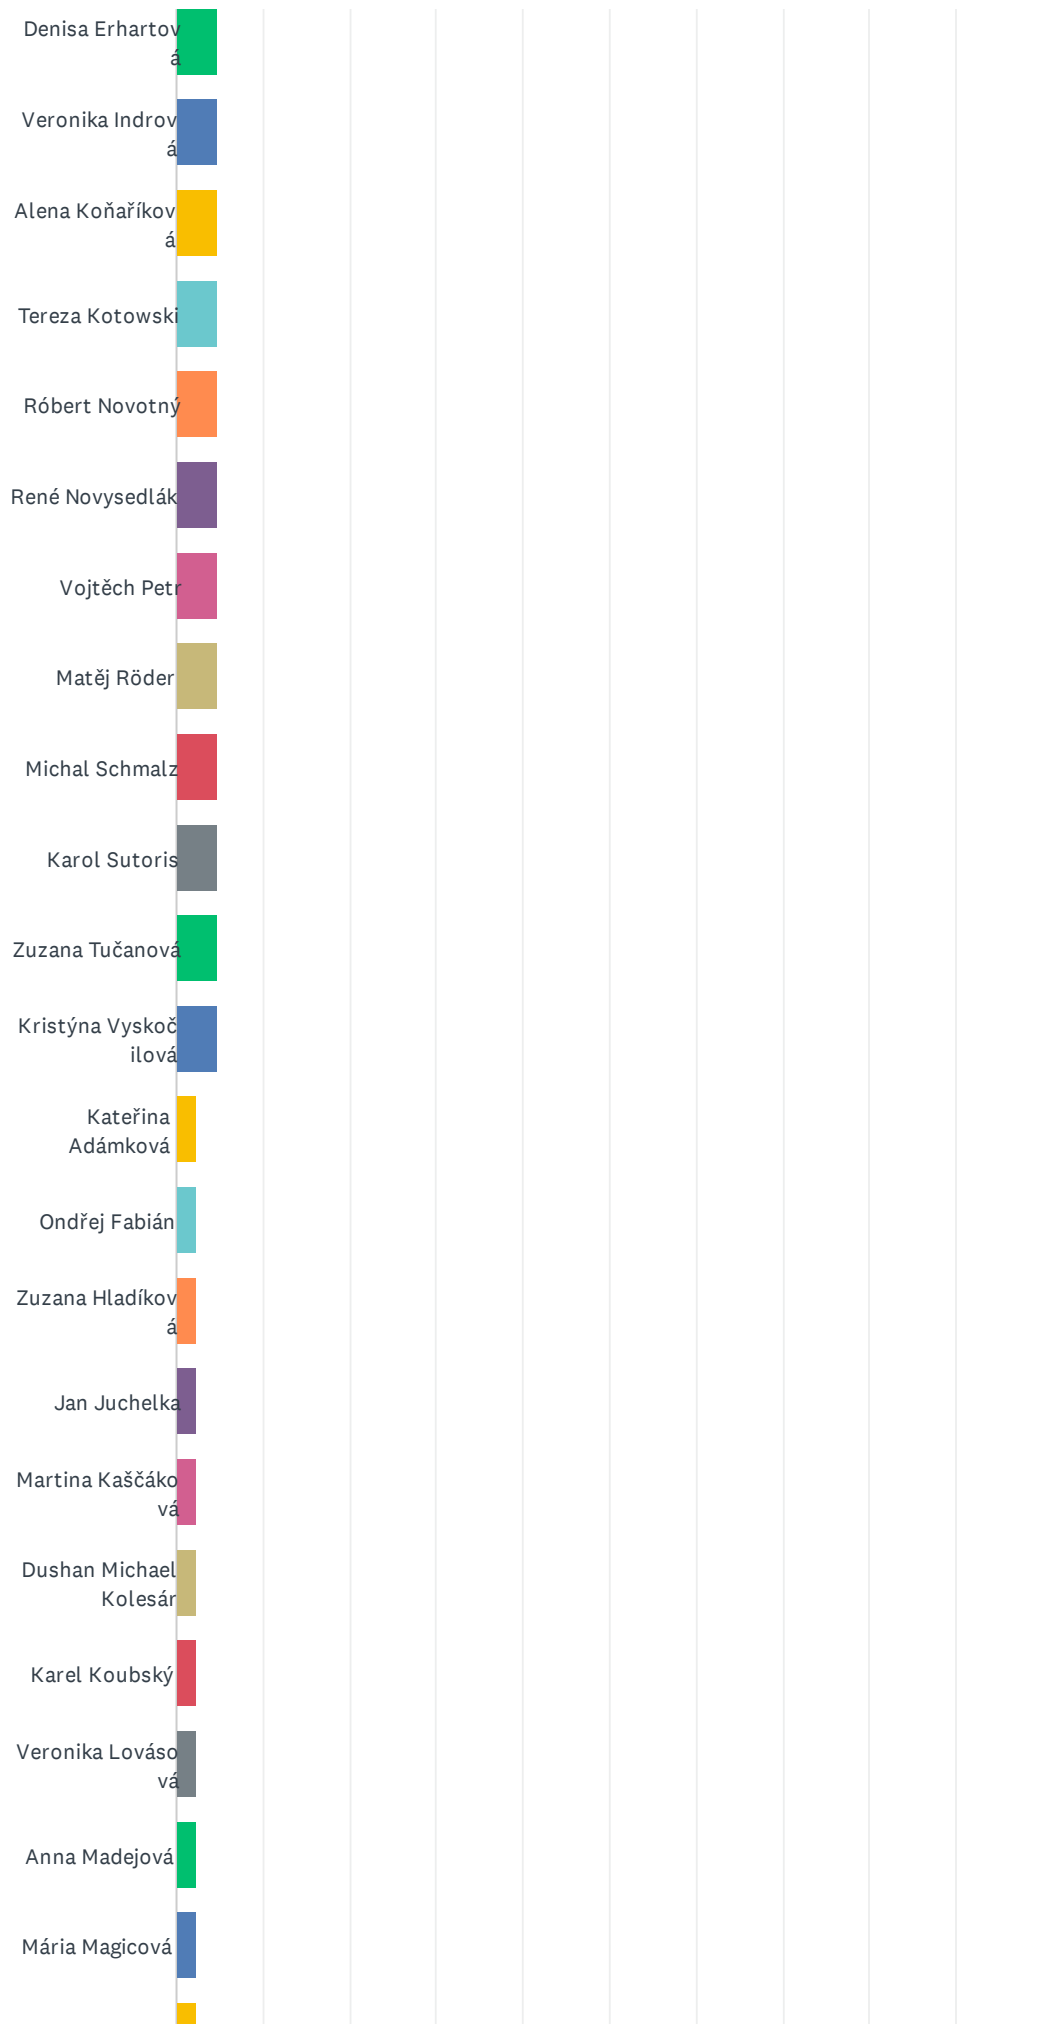

Q1 Prosíme označte 1 až 5 osob.

Answered: 42 Skipped: 0

SOT do 40 let

SOT do 40 let

SOT do 40 let

α

Petra Jeníčková

Kateřina Kalábová

Ganna Popivnyak

Kateřina Říčková

Lukáš Salavec

Katarína Sedláková

SOT do 40 let

SOT do 40 let

ANSWER CHOICES	RESPONSES	
Marek Novotný	35.71%	15
Stanislav Gregor	33.33%	14
Tomáš Rohál'	28.57%	12
Miroslav Koňářík	26.19%	11
Barbora Voglová	19.05%	8
Ivan Zahrádka	19.05%	8
Štěpán Malý	16.67%	7
Jiří Vachtenheim	16.67%	7
Klára Chmelová	14.29%	6
Jan Balko	11.90%	5
Eliška Dvořáčková	9.52%	4
Jakub Křístek	9.52%	4
Andrea Zajacová	9.52%	4
Luis Fernando Casas-Mendez	7.14%	3
Peter Ivák	7.14%	3
Jan Král	7.14%	3
Martin Pokorný	7.14%	3
Marek Protuš	7.14%	3
Zuzana Rábeková	7.14%	3
Jan Beneš	4.76%	2
Denisa Erhartová	4.76%	2
Veronika Indrová	4.76%	2
Alena Koňáříková	4.76%	2
Tereza Kotowski	4.76%	2
Róbert Novotný	4.76%	2
René Novysedlák	4.76%	2
Vojtěch Petr	4.76%	2
Matěj Röder	4.76%	2
Michal Schmalz	4.76%	2
Karol Sutoris	4.76%	2
Zuzana Tučanová	4.76%	2
Kristýna Vyskočilová	4.76%	2
Kateřina Adámková	2.38%	1
Ondřej Fabián	2.38%	1
Zuzana Hladíková	2.38%	1