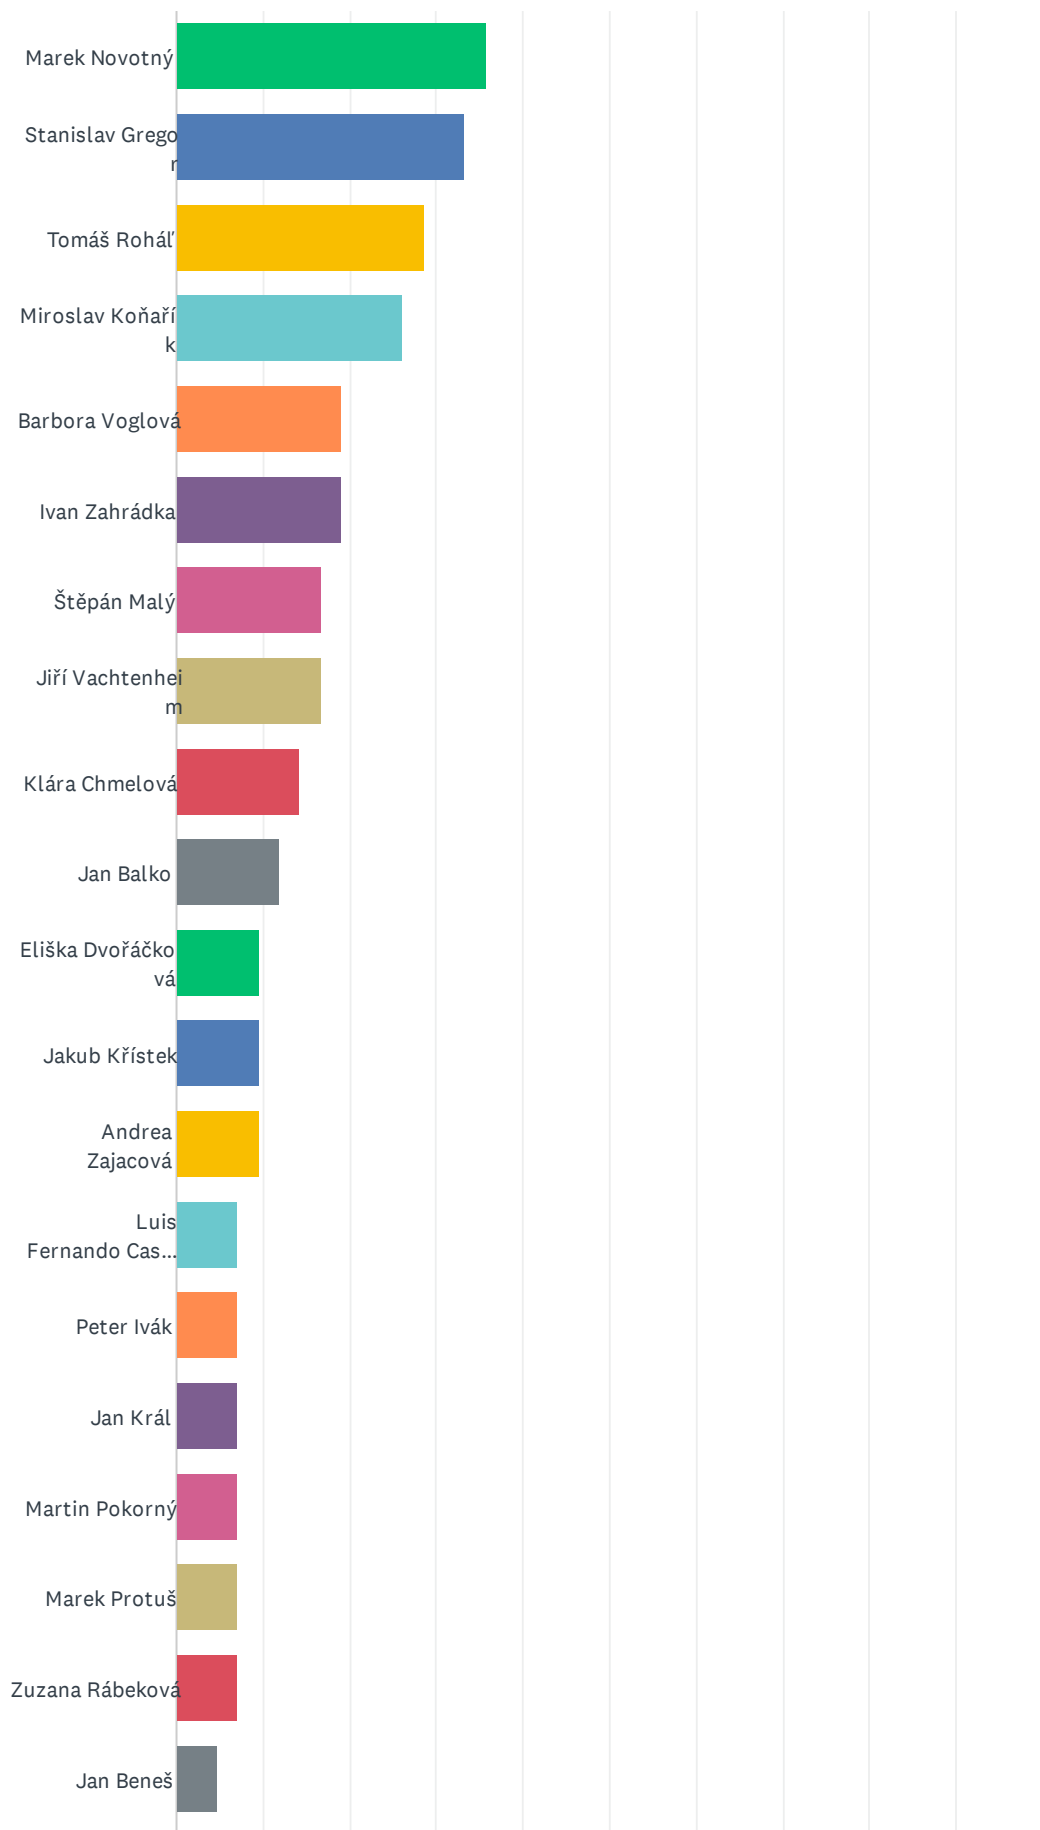

Q1 Prosíme označte 1 až 5 osob.

Answered: 42 Skipped: 0

SOT do 40 let

SOT do 40 let

SOT do 40 let

α

Petra Jeníčková

Kateřina Kalábová